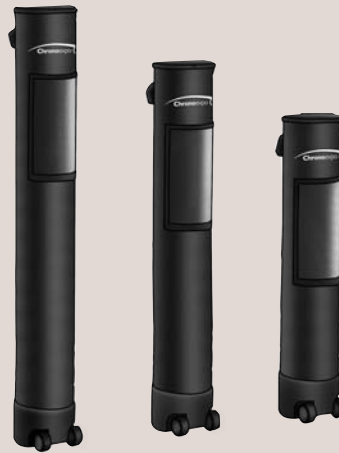

Les conditionnements et éclairages Chronoexpo sont
des accessoires de qualité s'adaptant à tous vos besoins

Eclairages & conditionnements

Eclairage kakémono

Spot halogène / Spot light 50-watt

Pour tout type de Kakémono

Eclairage Pop Up

Éclairage / Lighting 100 watts, 220 volts

Conditionnement 13 à sangle

Composé d'un tube carton habillé de nylon noir épais
Il dispose d'une fenêtre A4 plastifiée
Fermeture par zip (partie supérieur molletonnée)
Il dispose d'une sangle qui permet le transport en bandouillère

Diamètre 13 cm
3 hauteurs :
80, 100, 120 cm

Conditionnement 18 à roulettes

Composé d'un tube carton habillé de nylon noir épais
Il dispose d'une fenêtre A4 plastifiée
Fermeture par zip (partie supérieur molletonnée)
Base rigide en plastique
Il dispose de 2 roulettes et également d'une sangle

Diamètre 18 cm
3 hauteurs :
80, 100, 120 cm

Valise trolley de transport pour stand parapluie

format : 91X39X41 CM
Extérieur textile nylon épais
Intérieur : pvc noir
Il dispose de 2 roulettes

Valise comptoir pour stand parapluie