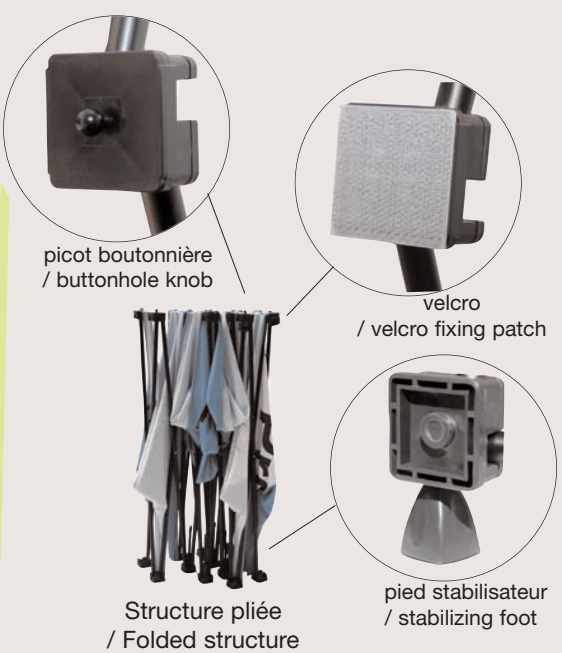

Pop Up Pratik est une structure légère qui porte du tissu.

Elle se plie et se déplie avec son visuel.

Le visuel est d'une seule pièce et permet donc une image sans raccord.

Quelques secondes sont suffisantes pour l'installer.

Pratik

Pratik

“Pratik” Multi Pop Up displays a tissue panel.

It is folded and unfolded with its tissue display.

Being a single piece, the display allows a “cutting-free” image.

It requires only seconds to set up.

POP UP Pratik

Popup 1x3 droit	Popup 2x3 droit	Popup 3x3 droit	Popup 4x3 droit	Popup 3x3 courbe	Popup 4x3 courbe
Hauteur : 233 cm	Hauteur : 233	Hauteur : 233 cm	Hauteur : 233 cm	Hauteur : 233 cm	Hauteur : 233 cm
Longueur : 79,5 cm	Longueur : 155 cm	Longueur : 230,5 cm	Longueur : 306 cm	Longueur : 257 cm	Longueur : 327 cm
Profondeur : 29 cm	Profondeur : 29 cm	Profondeur : 29 cm	Profondeur : 29 cm	Profondeur : 67 cm	Profondeur : 67 cm
Poids (hors visuels) : 2,5 kg	Poids (hors visuels) : 4,0 kg	Poids (hors visuels) : 5,5 kg	Poids (hors visuels) : 7,0 kg	Poids (hors visuels) : 5,5 kg	Poids (hors visuels) : 7,0 kg

Popup 1x3 straight	Popup 2x3 straight	popup 3x3 straight	Popup 4x3 straight	Popup 3x3 curved	Popup 4x3 curved
Height : 233 cm	Height : 233 cm	Height : 233 cm	Height : 233 cm	Height : 233 cm	Height : 233 cm
Length : 79,5 cm	Length : 155 cm	Length : 230,5 cm	Length : 306 cm	Length : 257 cm	Length : 327 cm
Depth : 29 cm	Depth : 29 cm	Depth : 29 cm	Depth : 29 cm	Depth : 67 cm	Depth : 67 cm
Weight (without panels) : 2,5 kg	Weight (without panels) : 4,0 kg	Weight (without panels) : 5,5 kg	Weight (without panels) : 7,0 kg	Weight (without panels) : 5,5 kg	Weight (without panels) : 7,0 kg