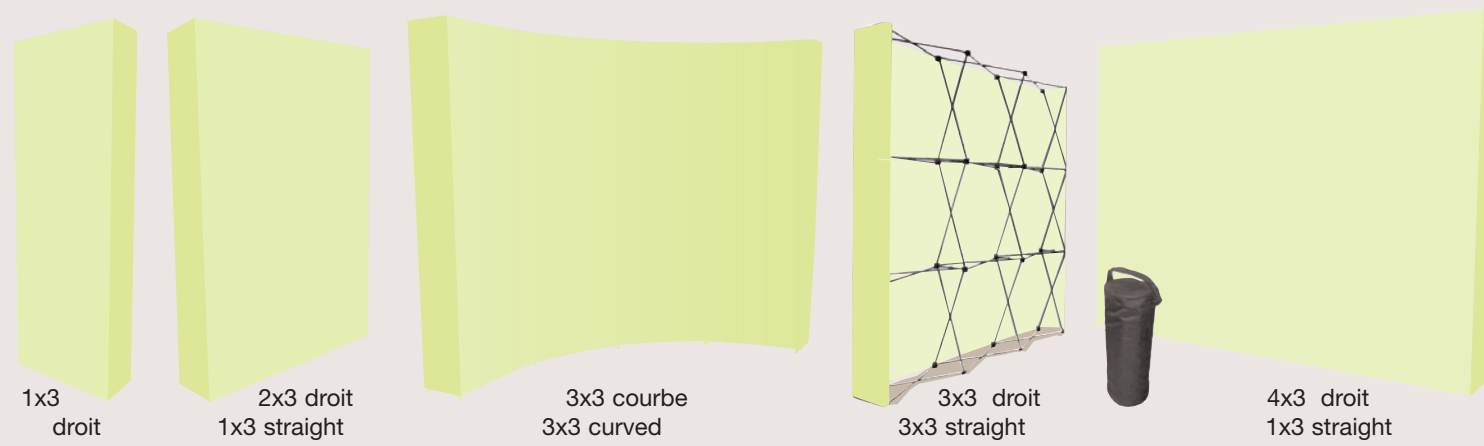

Pop Up Pratik est une structure légère qui porte du tissu.

Elle se plie et se déplie avec son visuel.

Le visuel est d'une seule pièce et permet donc une image sans raccord.

Quelques secondes sont suffisantes pour l'installer.

Pratik

Pratik

“Pratik” Multi Pop Up displays a tissue panel.

It is folded and unfolded with its tissue display.

Being a single piece, the display allows a “cutting-free” image.

It requires only seconds to set up.

POP UP Pratik

Popup 1x3 droit	Popup 2x3 droit	Popup 3x3 droit	Popup 4x3 droit	Popup 3x3 courbe	Popup 4x3 courbe
Hauteur : 233 cm	Hauteur : 233	Hauteur : 233 cm	Hauteur : 233 cm	Hauteur : 233 cm	Hauteur : 233 cm
Longueur : 79,5 cm	Longueur : 155 cm	Longueur : 230,5 cm	Longueur : 306 cm	Longueur : 257 cm	Longueur : 327 cm
Profondeur : 29 cm	Profondeur : 29 cm	Profondeur : 29 cm	Profondeur : 29 cm	Profondeur : 67 cm	Profondeur : 67 cm
Poids (hors visuels) : 2,5 kg	Poids (hors visuels) : 4,0 kg	Poids (hors visuels) : 5,5 kg	Poids (hors visuels) : 7,0 kg	Poids (hors visuels) : 5,5 kg	Poids (hors visuels) : 7,0 kg

Popup 1x3 straight	Popup 2x3 straight	popup 3x3 straight	Popup 4x3 straight	Popup 3x3 curved	Popup 4x3 curved
Height : 233 cm	Height : 233 cm	Height : 233 cm	Height : 233 cm	Height : 233 cm	Height : 233 cm
Length : 79,5 cm	Length : 155 cm	Length : 230,5 cm	Length : 306 cm	Length : 257 cm	Length : 327 cm
Depth : 29 cm	Depth : 29 cm	Depth : 29 cm	Depth : 29 cm	Depth : 67 cm	Depth : 67 cm
Weight (without panels) : 2,5 kg	Weight (without panels) : 4,0 kg	Weight (without panels) : 5,5 kg	Weight (without panels) : 7,0 kg	Weight (without panels) : 5,5 kg	Weight (without panels) : 7,0 kg