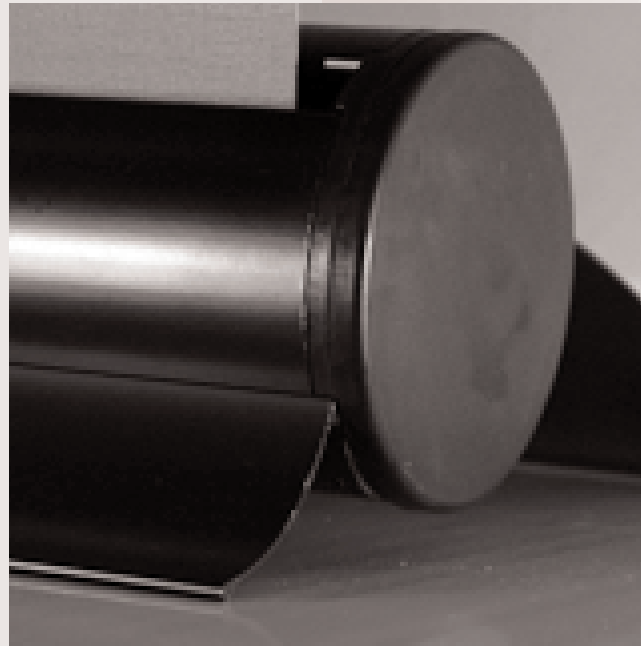

Pratique et fiable grâce à ses réglettes clippantes, le Roll Up Black se démarque de ses concurrents par son coloris original et son design épuré.

Le déroulant

Rollup
Black

The retractable

Convenient and reliable thanks to its snapping graphic holders, the RollUp Black marks off from other products with its black tint and refined design.

Largeur : 78 cm
Hauteur : 211 cm
Matériaux : aluminium et plastique
Réglette clippante
Vendu avec sa housse de transport
Éclairage en option
Poids : 3,5 kg

Format des panneaux en cm : 78 x 209* cm

* 9 cm sont masqués en partie basse.
Il est conseillé de laisser courir un fond perdu.

Width : 78 cm
Height : 211 cm
Materials : aluminium and plastic
Graphic trim with clip
Supplied with nylon travel bag
Lighting optional
Weight : 3,5 kg

Cutting format in cm : 78 x 209* cm

* 9 cm are needed for the feeder sheet on the winding mechanism. Nevertheless, it is recommended to print the background right up to the edges.

accessoire / accessory

Spot halogene 50 watts

Le + produit :

Le côté du carter dispose d'un bouton permettant de détendre le visuel et/ou de régler sa tension.

Product's advantages :

A switch on the casing side makes it possible either to loosen the panel or to tune its tension.