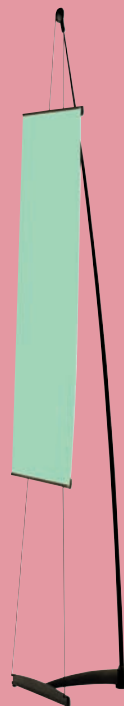

### cimaise

**Largeur :** 40 cm

**Hauteur :** 220 cm

Matériaux : carbone, acier et aluminium

Réglettes à mâchoire et vis

Poids : 2 kg

Profondeur empiètement : 33 cm

### cymaisa

**Width :** 40 cm

**Height :** 220 cm

Materials : carbon, steel and aluminium

Graphic trims with clamp

Weight : 2 kg

Depth of footprint : 33 cm

### présentoir en tôle

**Formats :** 30x160 cm et 40x180 cm

Couleurs : noir ou blanc

Les perforations de la tôle permettent d'insérer un porte documentation filaire.

### plaque de verre

**Formats :** 30x160 cm et 40x180 cm