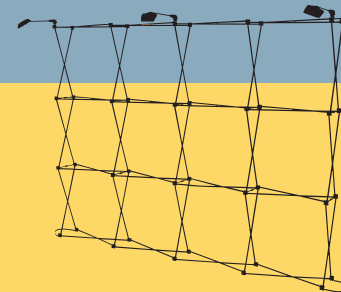

Popup

Popup 3x3 courbe

Hauteur : 230 cm
 Longueur : 257 cm
 Profondeur : 67 cm
 Poids (hors visuels) : 30 kg
 Recto : 8 m² de surface d'exposition
 Recto verso : 13,5 m² de surface d'exposition
 Vendu avec
 - 2 éclairages 100 watts, 220 volts
 - la valise de transport

Popup 3x3 droit

Hauteur : 230 cm
 Longueur : 275 cm
 Profondeur : 29 cm
 Poids (hors visuels) : 30 kg
 Recto : 8,5 m² de surface d'exposition
 Recto verso : 13,5 m² de surface d'exposition
 Vendu avec
 - 2 éclairages 100 watts, 220 volts
 - la valise de transport

Popup 4x3 courbe

Hauteur : 230 cm
 Longueur : 327 cm
 Profondeur : 67 cm
 Poids (hors visuels) : 32 kg
 Recto : 9,5 m² de surface d'exposition
 Recto verso : 17 m² de surface d'exposition
 Vendu avec
 - 3 éclairages 100 watts, 220 volts
 - la valise de transport

Popup 4x3 droit

Hauteur : 230 cm
 Longueur : 350 cm
 Profondeur : 29 cm
 Poids (hors visuels) : 32 kg
 Recto : 10 m² de surface d'exposition
 Recto verso : 17 m² de surface d'exposition
 Vendu avec
 - 3 éclairages 100 watts, 220 volts
 - la valise de transport